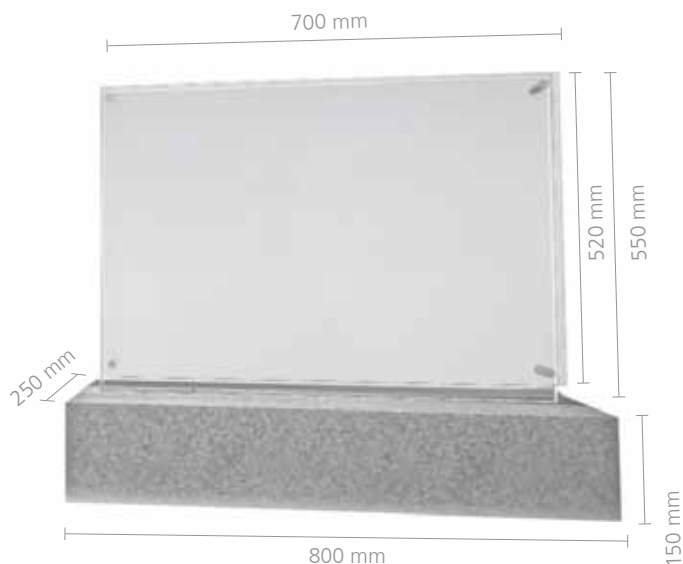

Lyhty asennettuna

550,-

SADE-S Sukuhaudalle

Arkkuhaudalle

Muistomerkin hinta asennettuna:

Kivilaji	Printti kahdessa lasissa	Printti kolmessa lasissa
Kurun Harmaa Ylämaan Ruskea	2555,-	2780,-
Varpaisjärven Musta Ylämaan Vihreä	2595,-	2820,-
Mäntsälän Punainen Amadeus	2630,-	2855,-
Spektroliitti Vaalea Labrador Tumma Labrador	2735,-	2960,-