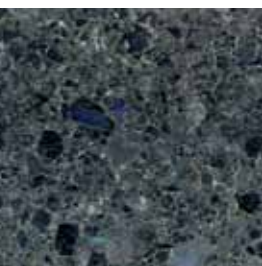

Kivilaatu 2.

Varpaisjärven musta

Ylämaan vihreä

Kivilaatu 3.

Mäntsälän punainen

Amadeus

Kivilaatu 4.

Spektroliitti

Vaalea Labrador

Tumma Labrador

KIVEN TYÖSTÖT

Kiillotettu

Sahattu

Ristipähakattu

Lohkottu

VAIHDETTAVA ETULASI