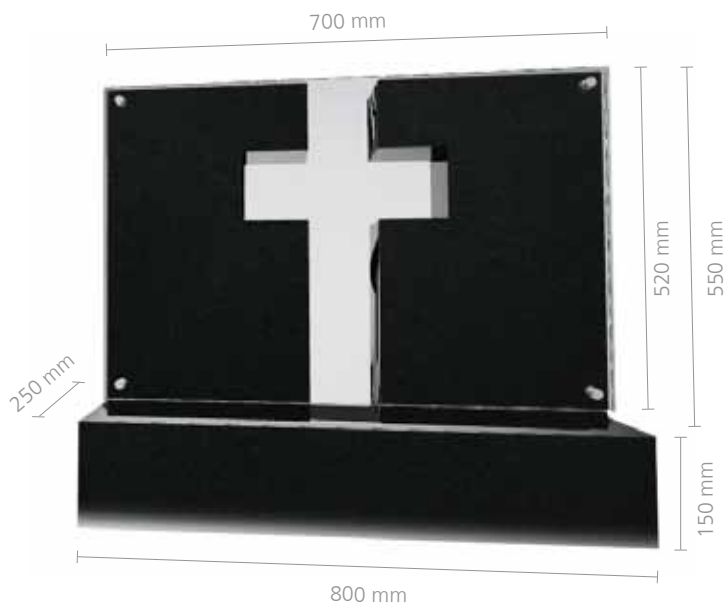

KIDE Yksilö- sekä Sukuhaudalle

Arkkuhaudalle

Muistomerkin hinta asennettuna:

Kivilaji	Vaihdeettavalla etulasilla
Kurun Harmaa Ylämaan Ruskea	2985,-
Varpaisjärven Musta Ylämaan Vihreä	3190,-
Mäntsälän Punainen Amadeus	3355,-
Spektroliitti Vaalea Labrador Tumma Labrador	3840,-

Lyhty asennettuna

550,-