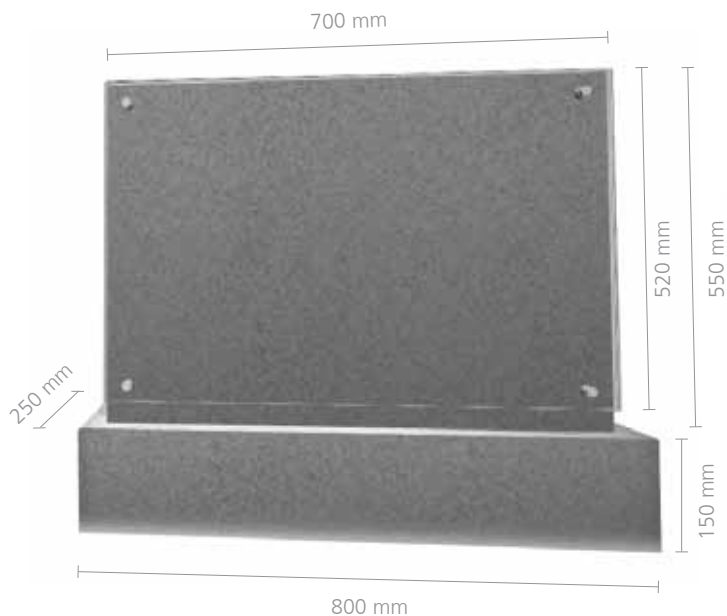

HUURRE Yksilö- sekä Sukuhaudalle

Arkkuhaudalle

Muistomerkin hinta asennettuna:

Kivilaji	Vaihdeettavalla etulasilla
Kurun Harmaa Ylämaan Ruskea	2555,-
Varpaisjärven Musta Ylämaan Vihreä	2760,-
Mäntsälän Punainen Amadeus	2925,-
Spektroliitti Vaalea Labrador Tumma Labrador	3410,-

Lyhty asennettuna

550,-