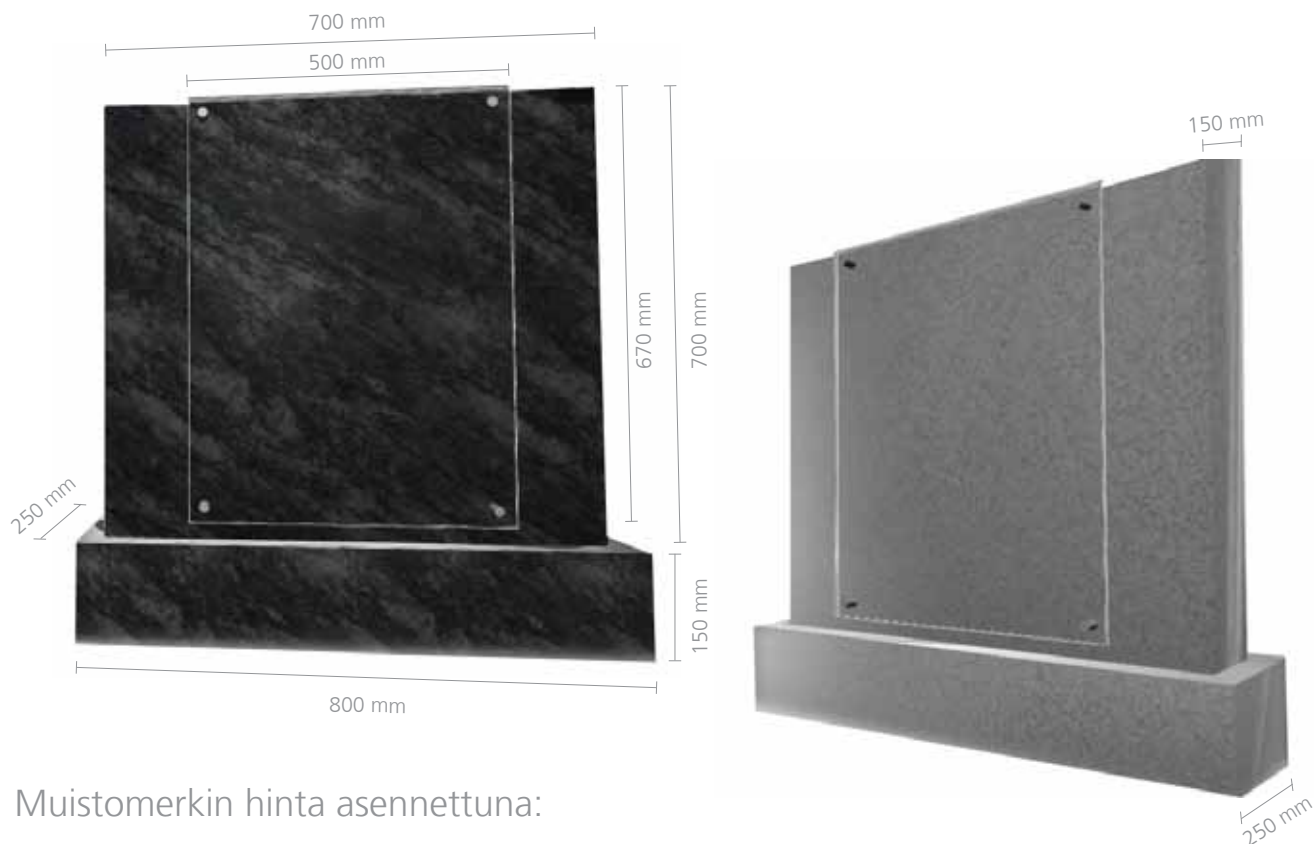

HALLA Yksilö- sekä Sukuhaudalle

Arkkuhaudalle

Muistomerkin hinta asennettuna:

Kivilaji	Vaihdeettavalla etulasilla
Kurun Harmaa Ylämaan Ruskea	2755,-
Varpaisjärven Musta Ylämaan Vihreä	3000,-
Mäntsälän Punainen Amadeus	3200,-
Spektroliitti Vaalea Labrador Tumma Labrador	3790,-

Lyhty asennettuna

550,-